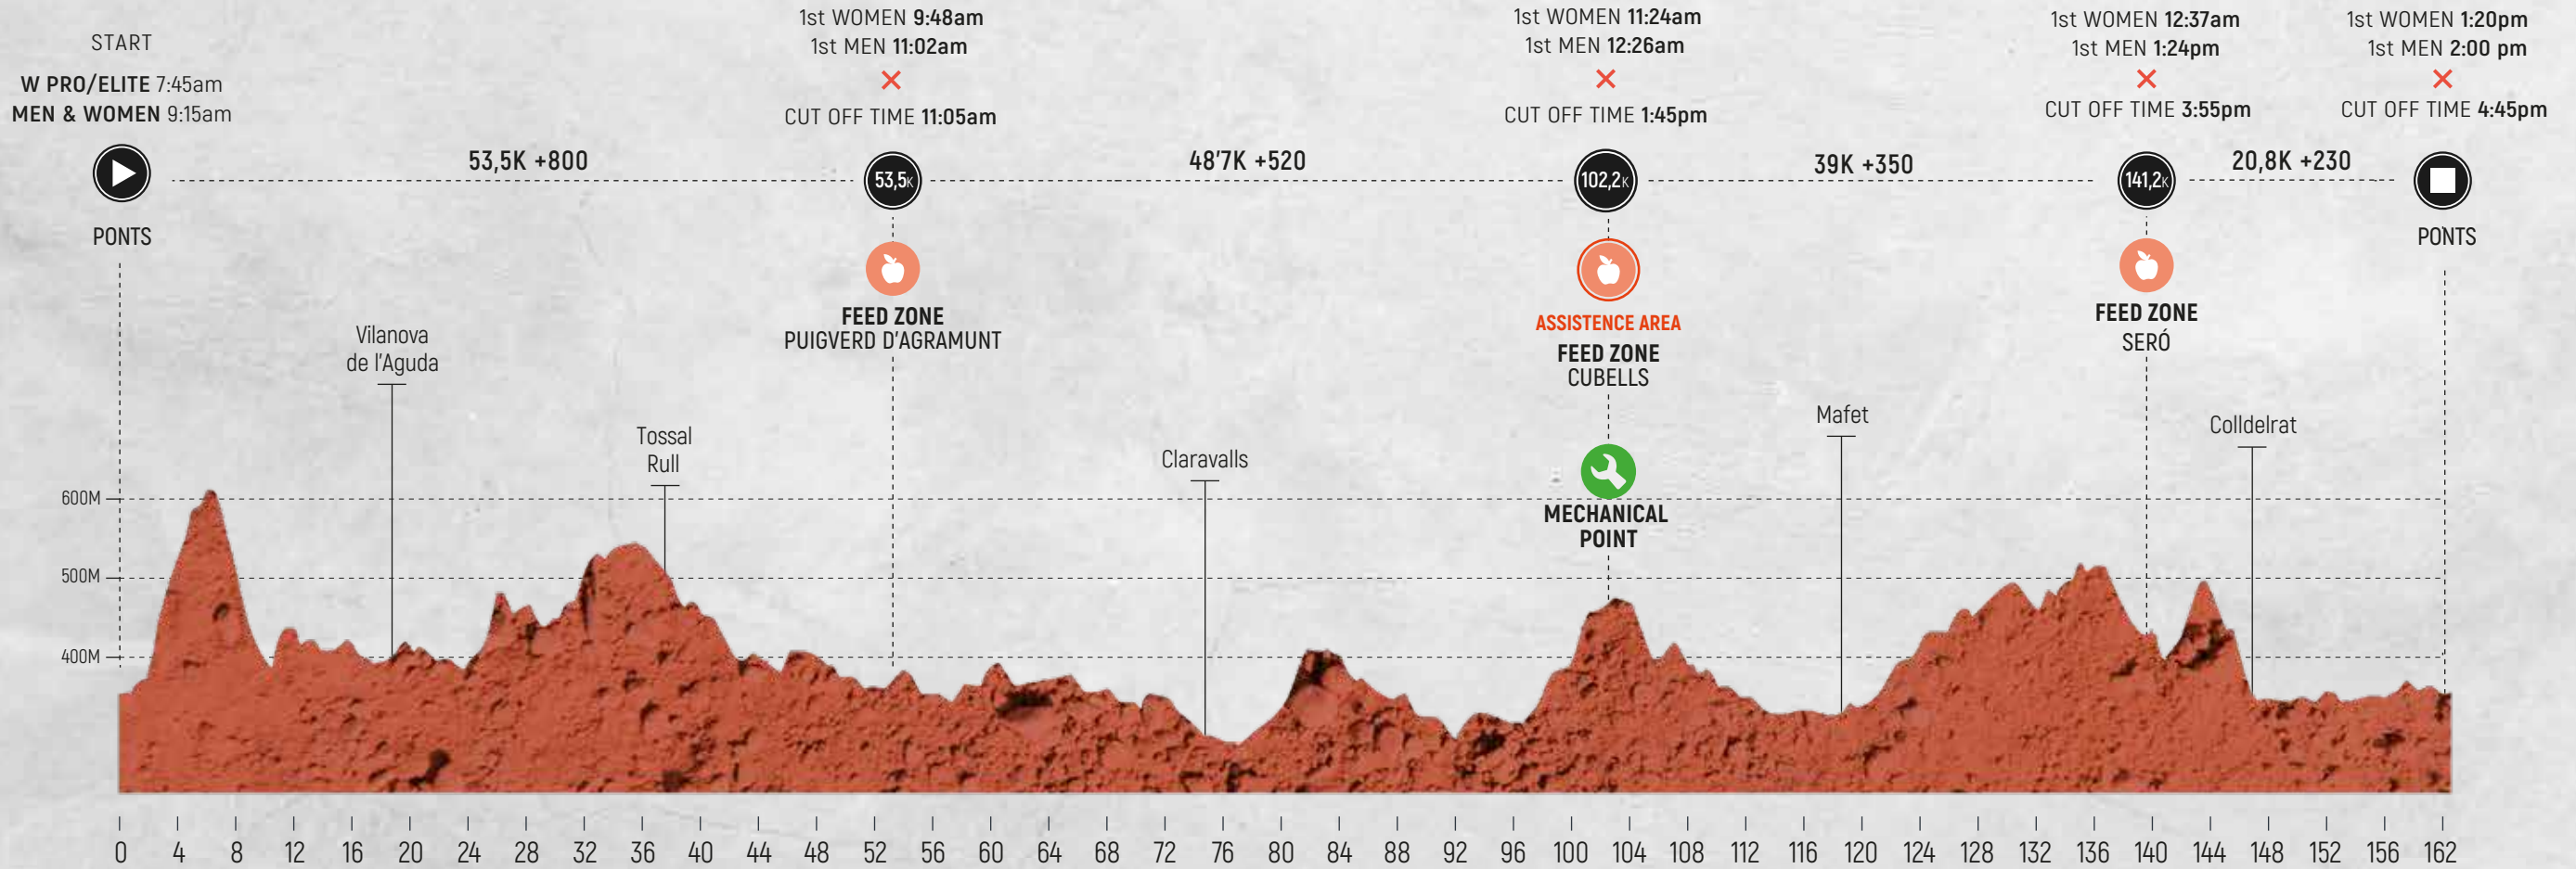

LARGE

RANXO

GRAVEL

162K +1900M

NO NATURE **K** NO FUTURE

SHORT

RANXO

GRAVEL

6,47K +1050M

START
9:45am

PONTS

46'5K +670

1st PARTICIPANT
11:24am

CUT OFF TIME 12:40am

FEED ZONE
SERÓ

20,9K +230

1st PARTICIPANT
12:20am

CUT OFF TIME 2:45pm

PONTS

Vilanova
de l'Aguda

Vilalta
Vilamajor

Colldelrat

600M
500M
400M

0 2 4 6 8 10 12 14 16 18 20 22 24 26 28 30 32 34 36 38 40 42 44 46 48 50 52 54 56 58 60 62 64 67,4

NO NATURE **K** NO FUTURE

MEDIUM

RANXO

GRAVEL

107,9K +1400M

NO NATURE **K** NO FUTURE