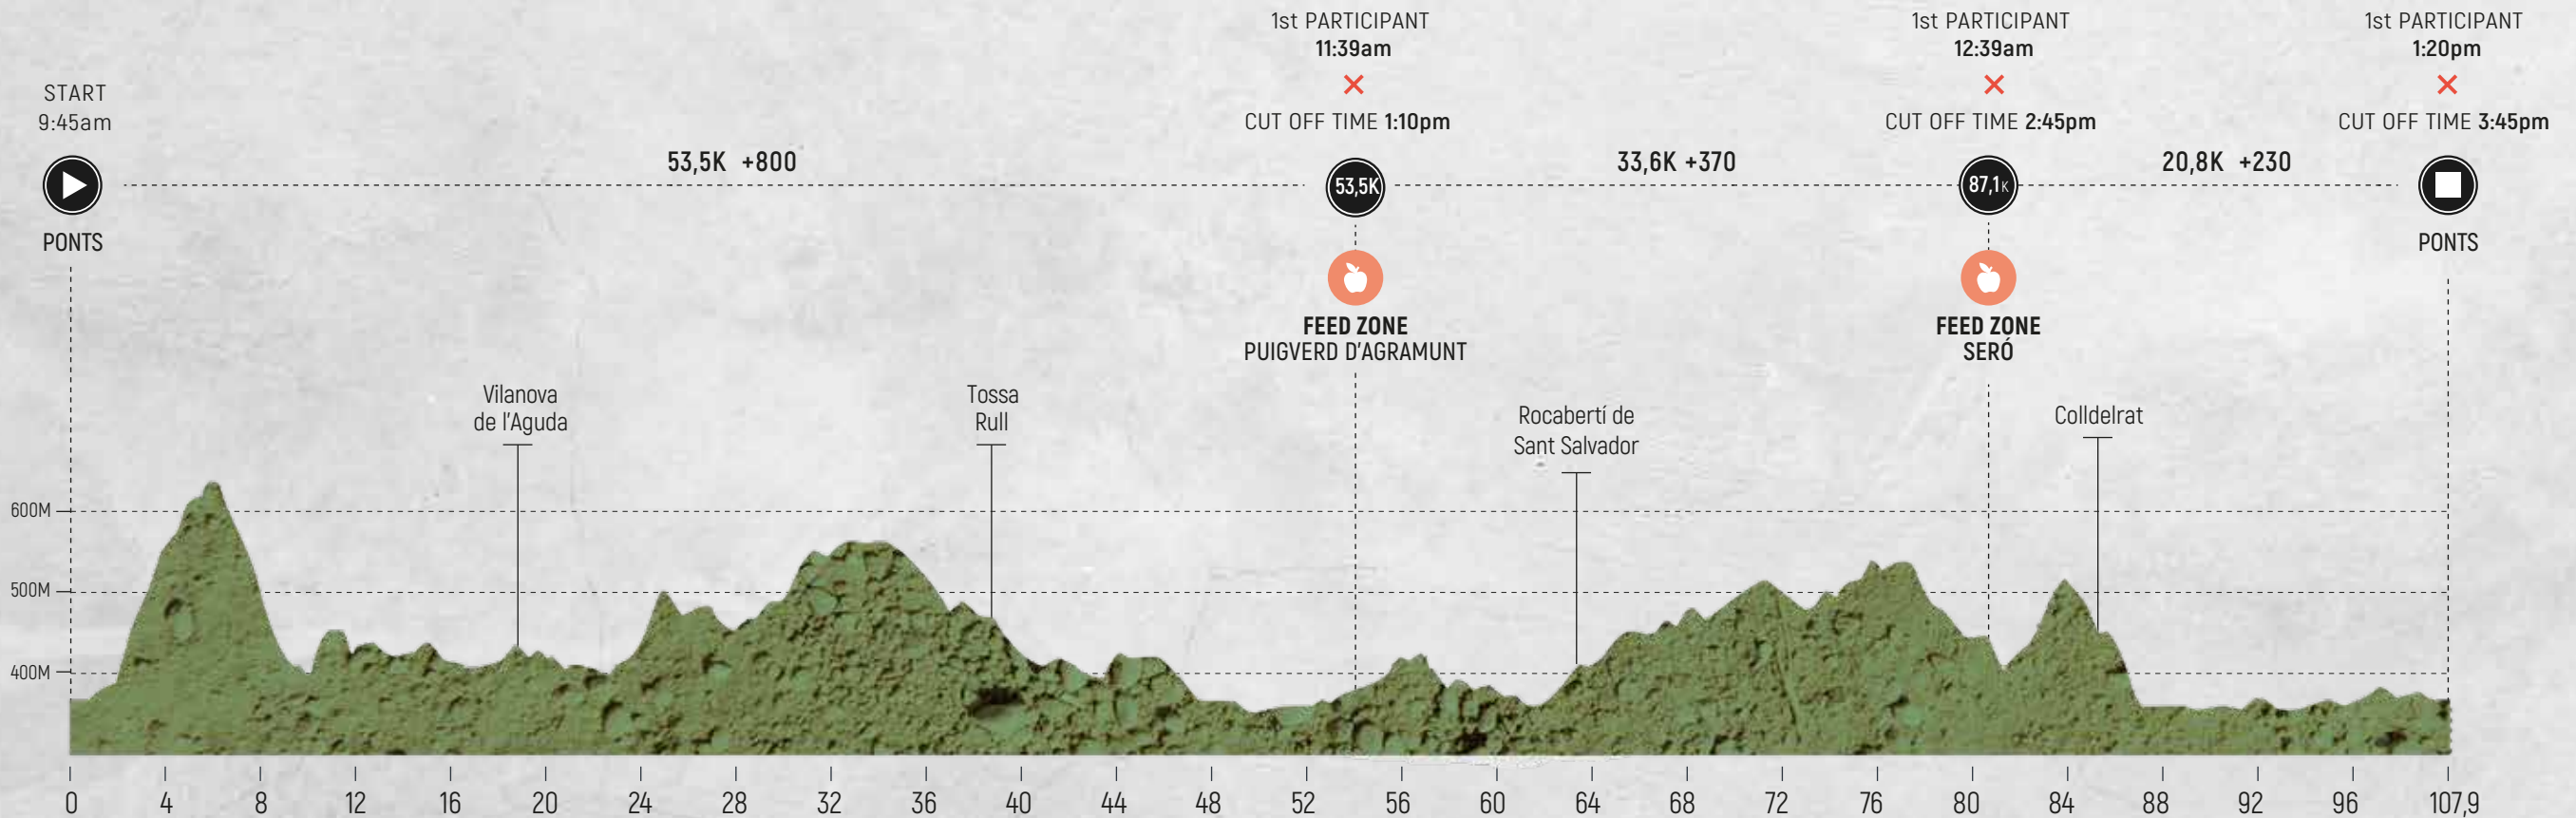

LARGE

RANXO

GRAVEL

162K +1900M

NO NATURE **K** NO FUTURE

SHORT

RANXO

GRAVEL

6,47K +1050M

START
9:45am

PONTS

46'5K +670

1st PARTICIPANT
11:24am

CUT OFF TIME 12:40am

FEED ZONE
SERÓ

20,9K +230

1st PARTICIPANT
12:20am

CUT OFF TIME 2:45pm

PONTS

Vilanova
de l'Aguda

Vilalta
Vilamajor

Colldelrat

600M
500M
400M

0 2 4 6 8 10 12 14 16 18 20 22 24 26 28 30 32 34 36 38 40 42 44 46 48 50 52 54 56 58 60 62 64 67,4

NO NATURE **K** NO FUTURE

MEDIUM

RANXO

GRAVEL

107,9K +1400M

NO NATURE **K** NO FUTURE